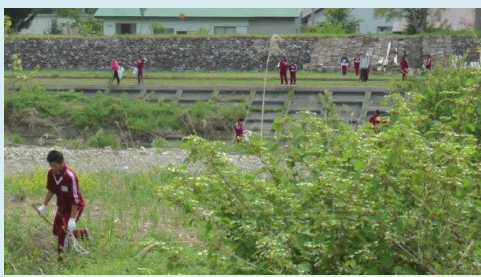

民泊体験

5月13日から15日まで南会津町に仙台市立広瀬中学校2年生360人が宿泊体験で訪れました。中学生は野外活動の授業のなかで民家へ宿泊し、宿のお父さんやお母さんと農作業や食事づくりの体験をしました。86軒に分かれ宿泊。野菜苗の植え付けやそば打ちなど体験。受け入れたホストファミリーのお父さんお母さんも貴重な時間を過ごしました。前沢地区 大熊さん宅

田島小学校 運動会・学校

5月18日開催 児童らが元気に競技に臨みました。競技1番は伝統のエールの交換。6年生らが自分たちの意気込みとエール互いに送ります。小学生応援団、カッコよかったです！走るほかにダンスやよさこいの発表もありました。華やかです。地区対抗リレー決勝では6つの地区が決勝に残りました。

結果は 1位東町 2位永田 3位中町 4位新町 5位横町 6位折橋

楢原小学校

5月24日開催 全校児童113人が元気に競技。全児童がリレー競技に参加するなど、学年ごとに作戦を立て団結する姿を見せてくれました。次の競技に備えての準備や整列も速く楽しさのなかにもきびきびした行動で最後まで。

田島中学校

5月23日、春の恒例行事、ゴミ拾いや草むしりやなどの奉仕活動を行いました。1年生は南会津病院、2年生は田島ホームで草むしりです。花壇の草むしりのあと、花の苗を植えました。3年生は、びわの影河川敷付近でゴミ拾いを行いました。普段人の入らない河川敷には流れ着いた大きなゴミもたくさんありました。中でも驚いたのは小型の冷蔵庫があった事です。生徒らは環境を守る、ごみは分別する！等の感想を述べていました。

ジイゴ坂学舎

5月3日、下郷町、旧旭田小学校落合分校がリニューアルし、カフェを併設したミュージアム、ジイゴ坂学舎がオープンしました。築100年の学校で木のぬくもりがある温かな雰囲気の中で、下郷町や関係者の協力で生まれ変わりました。落合分校は会津地方の文化と自然に惚れ込み「やるべえや」を製作した映画監督、安孫子監督の映画のスタジオとカフェ、地元の加工品やパンなどを直売するショップを併設しています。代表の渡部さん、歴史のある建造物で皆さんが誰でも何時でも立ち寄れるミュージアムです。と話しています。定休日：水曜日 お問い合わせ：0241-67-4426